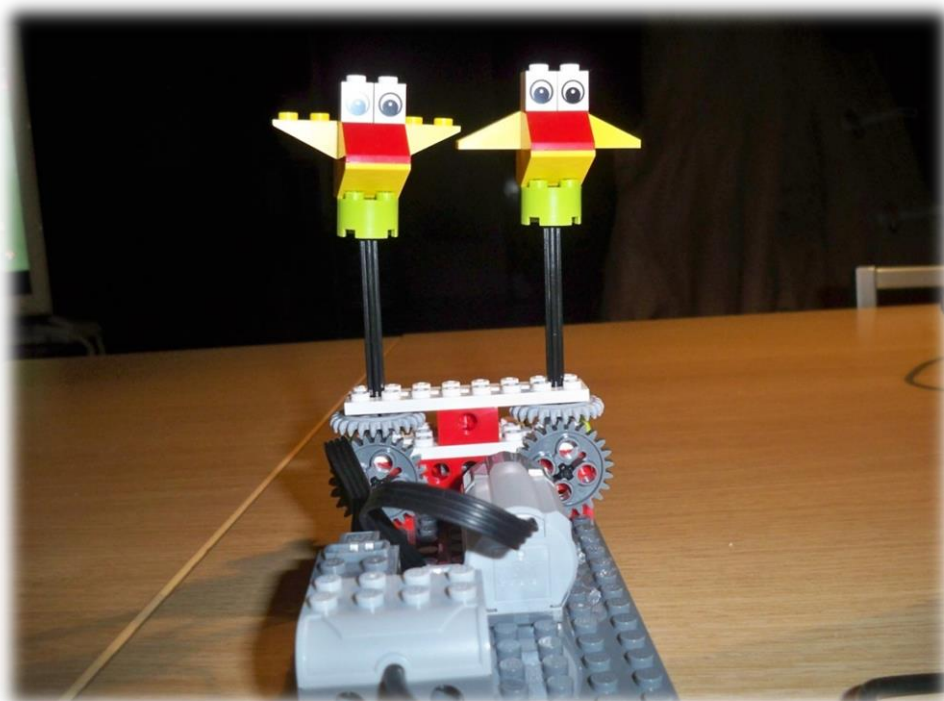

LEGO WEDO

Παράδειγμα 1: Τα παπάκια (dancing birds)

Κατασκευάζουμε τα παπάκια με τα τουβλάκια Lego ακολουθώντας βήμα βήμα τις οδηγίες που θα βρούμε στο αρχείο pdf το οποίο μπορούμε να «κατεβάσουμε» από την ακόλουθη ιστοσελίδα:

https://a248.e.akamai.net/cache.lego.com/r/education/r/lesi/-/media/lesi/images/downloads%20images/building%20instructions/wedo/9580_dancingbirds_page_01.jpg?l.r2=831764315

Στη συνέχεια «ανοίγουμε» την εφαρμογή **Scratch** και ενεργοποιούμε τις εντολές **Lego WeDo** ως εξής:

Σενάρια -> Άλλες Εντολές ->

Προσθήκη Επέκτασης ->

Lego WeDo -> ΟΚ

Ένα απλό σενάριο το οποίο δίνει ώθηση στα παπάκια είναι το ακόλουθο:

Στον ακόλουθο σύνδεσμο στο YouTube δείτε το βίντεο με τα υλοποιημένα παπάκια που χορεύουν: