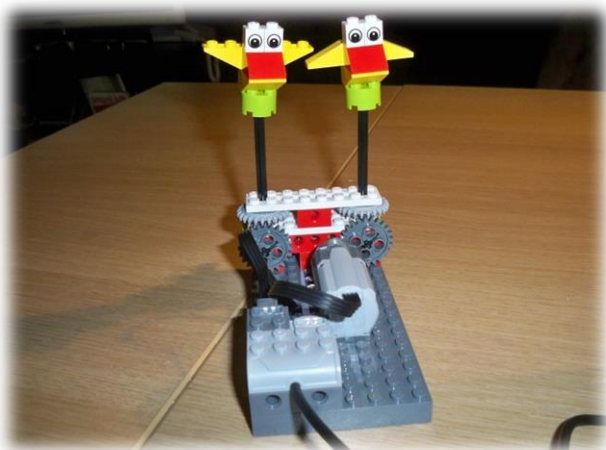

LEGO WEDO

Παράδειγμα 1: Τα παπάκια (dancing birds)

Κατασκευάζουμε τα παπάκια με τα τουβλάκια Lego ακολουθώντας βήμα βήμα τις οδηγίες που θα βρούμε στο αρχείο pdf το οποίο μπορούμε να «κατεβάσουμε» από την ακόλουθη ιστοσελίδα:

https://a248.e.akamai.net/cache.lego.com/r/education/r/lesi/-/media/lesi/images/downloads%20images/building%20instructions/wedo/9580_dancingbirds_page_01.jpg?l.r2=831764315

Στη συνέχεια «ανοίγουμε» την εφαρμογή **Scratch** και ενεργοποιούμε τις εντολές **Lego WeDo** ως εξής:

Σενάρια -> Άλλες Εντολές ->

Προσθήκη Επέκτασης ->

Lego WeDo -> ΟΚ

Ένα απλό σενάριο το οποίο δίνει ώθηση στα παπάκια είναι το ακόλουθο:

Στον ακόλουθο σύνδεσμο στο YouTube δείτε το βίντεο με τα υλοποιημένα παπάκια που χορεύουν: