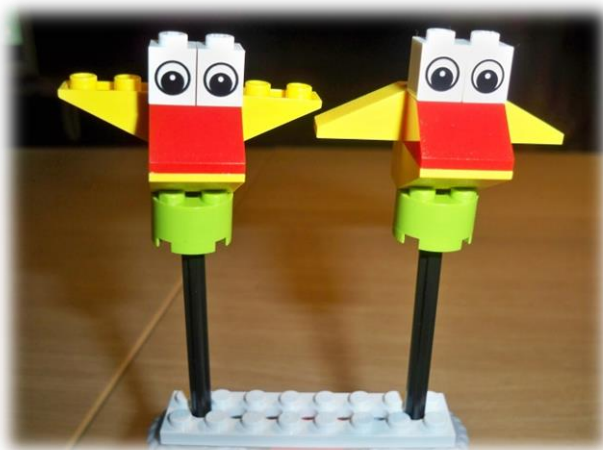

LEGO WEDO

Παράδειγμα 1: Τα παπάκια (dancing birds)

Κατασκευάζουμε τα παπάκια με τα τουβλάκια Lego ακολουθώντας βήμα βήμα τις οδηγίες που θα βρούμε στο αρχείο pdf το οποίο μπορούμε να «κατεβάσουμε» από την ακόλουθη ιστοσελίδα:

https://a248.e.akamai.net/cache.lego.com/r/education/r/lesi/-/media/lesi/images/downloads%20images/building%20instructions/wedo/9580_dancingbirds_page_01.jpg?l.r2=831764315

Στη συνέχεια «ανοίγουμε» την εφαρμογή **Scratch** και ενεργοποιούμε τις εντολές **Lego WeDo** ως εξής:

Σενάρια -> Άλλες Εντολές ->

Προσθήκη Επέκτασης ->

Lego WeDo -> ΟΚ

Ένα απλό σενάριο το οποίο δίνει ώθηση στα παπάκια είναι το ακόλουθο:

Στον ακόλουθο σύνδεσμο στο YouTube δείτε το βίντεο με τα υλοποιημένα παπάκια που χορεύουν: